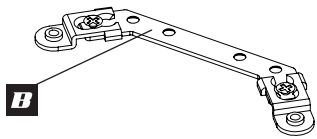

RC-1001b BRONTES INSTALLATION MANUAL

Caution

- Please make sure to read the Installation Guide before installing this product.
- Please do NOT modify or disassemble this product
- Please keep this product AWAY from children
- Please do NOT use this product for non-PC environments
- Please wear gloves during the installation to avoid injuries
- To prevent electrical shocks, please turn off system power and unplug the power cord of the system before beginning the installation.

警告

- ご使用前に必ず同梱の説明書をよくお読み下さい。
- 危険ですので、分解、改造等は絶対に行なわないで下さい。
- お子様の手の届く範囲内に本製品を保管しないで下さい。
- 想定した方法以外でのご使用はお止め下さい。
- 手を切る恐れがありますので、取付作業の感電の恐れがございますので、取付けのコンセントを外した状態で取付けを行ってください。

Parts List

A Cooler 	B Clip for Intel CPU x2 	C Clip for AMD CPU x2 	D Clip for AMD (AM1) CPU x 2
E Clip Screw for Heatsink x 5 	F Silicon Washer x4 	G Screw for Back Plate x4 	H Thermal Grease

Intel Socket 775, LGA 115x/1366