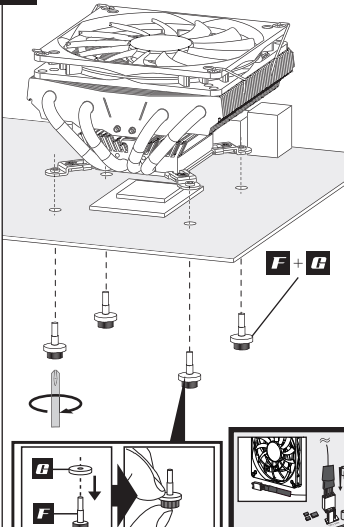

警告

- ご使用前に必ず同梱の説明書をよくお読み下さい。
- 危険ですので、分解、改造等は絶対に行なわないで下さい。
- お子様の手の届く範囲内に本製品を保管しないで下さい。
- 想定した方法以外でのご使用はお止め下さい。
- 手を切る恐れがありますので、取付作業の感電の恐れがございますので、取付けのコンセントを外した状態で取付けを行ってください。

Parts List

A Cooler 	B Clip for Intel CPU x2 	C Clip for AMD CPU x2 	D Clip for AMD (AM1) CPU x 2 
E Clip Screw for Heatsink x 5 	F Silicon Washer x4 	G Screw for Back Plate x4 	H Thermal Grease 

Intel Socket 775, LGA 115x/1366

Screws already pre-attached for LGA115x.

Adjust position for Socket775 and LGA1366.

1 2
3 4

AMD Socket AM3(+)/AM2(+)/FM1/FM2(+)

1 2
3 4

AMD Socket AM1