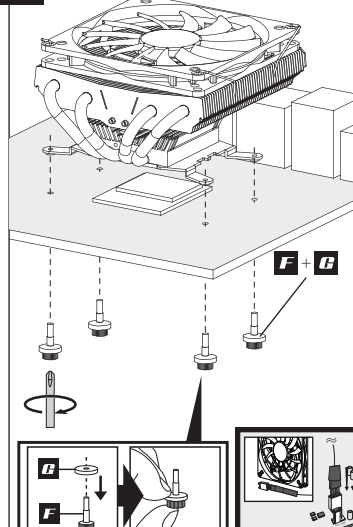

警告

- ご使用前に必ず同梱の説明書をよくお読み下さい。
- 危険ですので、分解、改造等は絶対に行なわないで下さい。
- お子様の手の届く範囲内に本製品を保管しないで下さい。
- 想定した方法以外でのご使用はお止め下さい。
- 手を切る恐れがありますので、取付作業の感電の恐れがございますので、取付けのコンセントを外した状態で取付けを行ってください。

Parts List

A Cooler 	B Clip for Intel CPU x2 	C Clip for AMD CPU x2 	D Clip for AMD (AM1) CPU x 2 
E Clip Screw for Heatsink x 5 	F Silicon Washer x4 	G Screw for Back Plate x4 	H Thermal Grease 

Intel Socket 775, LGA 115x/1366

Screws already pre-attached for LGA115x.

Adjust position for Socket775 and LGA1366.

1 2
3 4

AMD Socket AM3(+)/AM2(+)/FM1/FM2(+)

1 2
3 4

AMD Socket AM1