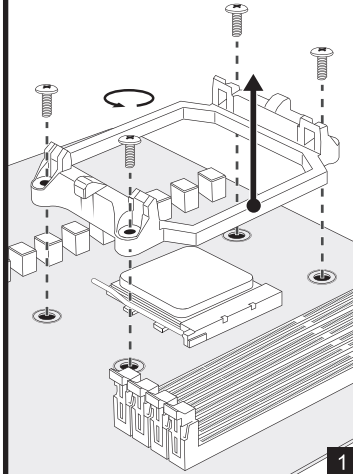

警告

- ご使用前に必ず同梱の説明書をよくお読み下さい。
- 危険ですので、分解、改造等は絶対に行なわないで下さい。
- お子様の手の届く範囲内に本製品を保管しないで下さい。
- 想定した方法以外でのご使用はお止め下さい。
- 手を切る恐れがありますので、取付作業の感電の恐れがございますので、取付けのコンセントを外した状態で取付けを行ってください。

Parts List

A Cooler 	B Clip for Intel CPU x2 	C Clip for AMD CPU x2 	D Clip for AMD (AM1) CPU x 2 
E Clip Screw for Heatsink x 5 	F Silicon Washer x4 	G Screw for Back Plate x4 	H Thermal Grease 

Intel Socket 775, LGA 115x/1366

Screws already pre-attached for LGA115x.

Adjust position for Socket775 and LGA1366.

1 2
3 4

AMD Socket AM3(+)/AM2(+)/FM1/FM2(+)

1 2
3 4

AMD Socket AM1