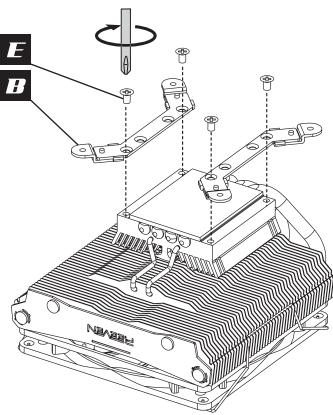

警告

- ご使用前に必ず同梱の説明書をよくお読み下さい。
- 危険ですので、分解、改造等は絶対に行なわないで下さい。
- お子様の手の届く範囲内に本製品を保管しないで下さい。
- 想定した方法以外でのご使用はお止め下さい。
- 手を切る恐れがありますので、取付作業の感電の恐れがございますので、取付けのコンセントを外した状態で取付けを行ってください。

Parts List

A Cooler 	B Clip for Intel CPU x2 	C Clip for AMD CPU x2 	D Clip for AMD (AM1) CPU x 2 
E Clip Screw for Heatsink x 5 	F Silicon Washer x4 	G Screw for Back Plate x4 	H Thermal Grease 

Intel Socket 775, LGA 115x/1366

Screws already pre-attached for LGA115x.

Adjust position for Socket775 and LGA1366.

1 2
3 4

AMD Socket AM3(+)/AM2(+)/FM1/FM2(+)

1 2
3 4

AMD Socket AM1