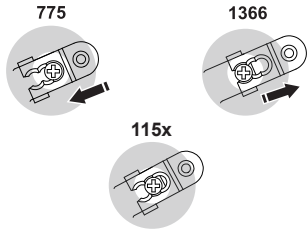

Screws already pre-attached for LGA115x.