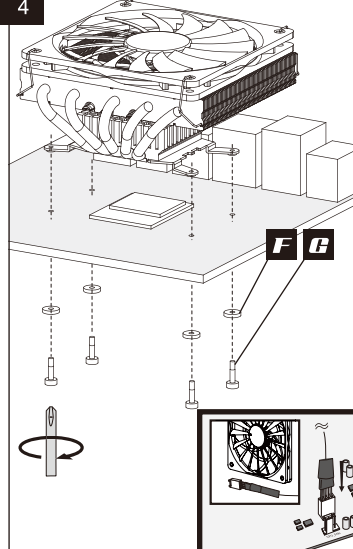

AMD Socket AM3(+)/AM2(+)/FM1/FM2(+)