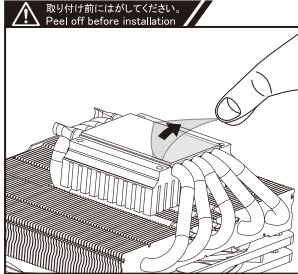

Screws already assembled for LGA 115X.
Please adjust screws positions for 775 and 1366.