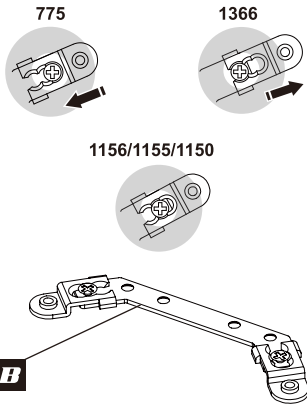

STEROPES INSTALLATION MANUAL

Caution

- Please make sure to read the Installation Guide before installing this product.
- Please do NOT modify or disassemble this product
- Please keep this product AWAY from children
- Please do NOT use this product for non-PC environmen
- Please wear gloves during the installation to avoid injuries
- To prevent electrical shocks, please turn off system power and unplug the power cord of the system before beginning the installation.

警告

- ご使用前に必ず同梱の説明書をよくお読み下さい。
- 危険ですので、分解、改造等は絶対に行なわないで下さい。
- お子様の手が届く範囲内に本製品を保管しないで下さい。
- 想定した方法以外でのご使用はお止め下さい。
- 手を切る恐れがありますので、取付作業の感電の恐れがございますので、取付けのコンセントを外した状態で取付けを行ってください。

Parts List

A Cooler 	B Clip for Intel CPU x2 	C Clip for AMD CPU x2 	D Clip for AMD (AM1) CPU x2
E Clips Screw for Heatsink x 5 	F Silicon Washer x4 	G Screw dor Back Plate x4 	H Thermal Grease

Intel LGA775/1150/1155/1156/1366