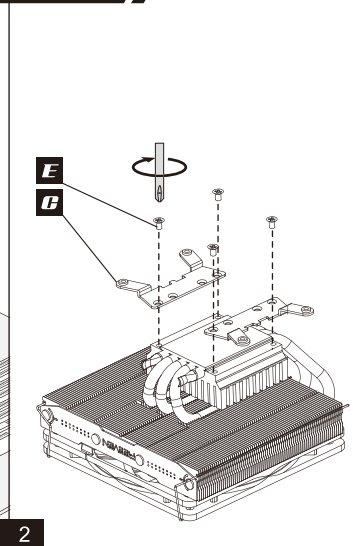

警告

- ご使用前に必ず同梱の説明書をよくお読み下さい。
- 危険ですので、分解、改造等は絶対に行なわないで下さい。
- お子様の手が届く範囲内に本製品を保管しないで下さい。
- 想定した方法以外でのご使用はお止め下さい。
- 手を切る恐れがありますので、取付作業の感電の恐れがございますので、取付けのコンセントを外した状態で取付けを行ってください。

Parts List

A Cooler 	B Clip for Intel CPU x2 	C Clip for AMD CPU x2 	D Clip for AMD (AM1) CPU x2 
E Clips Screw for Heatsink x 5 	F Silicon Washer x4 	G Screw dor Back Plate x4 	H Thermal Grease 

Intel LGA775/1150/1155/1156/1366

Screws already assembled for LGA 115X.
Please adjust screws positions for 775 and 1366.

AMD Socket AM3(+)/AM2(+)/FM1/FM2(+)

AMD Socket AM1