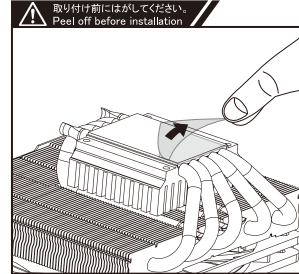

AMD Socket AM3(+)/AM2(+)/FM1/FM2(+)