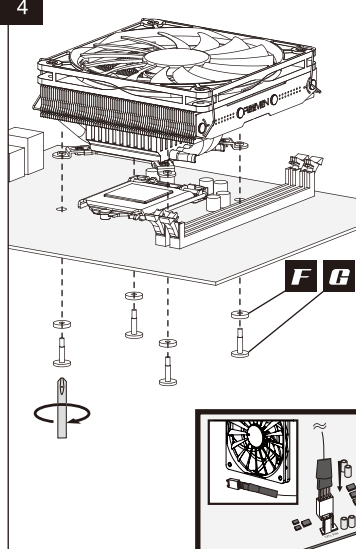

Screws already assembled for LGA 115X.
Please adjust screws positions for 775 and 1366.