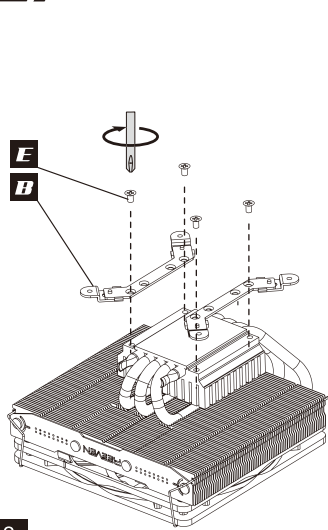

警告

- ご使用前に必ず同梱の説明書をよくお読み下さい。
- 危険ですので、分解、改造等は絶対に行なわないで下さい。
- お子様の手が届く範囲内に本製品を保管しないで下さい。
- 想定した方法以外でのご使用はお止め下さい。
- 手を切る恐れがありますので、取付作業の感電の恐れがございますので、取付けのコンセントを外した状態で取付けを行ってください。

Parts List

A Cooler 	B Clip for Intel CPU x2 	C Clip for AMD CPU x2 	D Clip for AMD (AM1) CPU x2 
E Clips Screw for Heatsink x 5 	F Silicon Washer x4 	G Screw dor Back Plate x4 	H Thermal Grease 

Intel LGA775/1150/1155/1156/1366

Screws already assembled for LGA 115X.
Please adjust screws positions for 775 and 1366.

AMD Socket AM3(+)/AM2(+)/FM1/FM2(+)

AMD Socket AM1